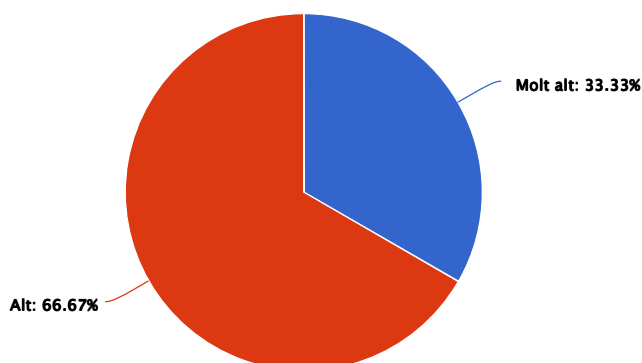

Informe_aval_pla

2 T'ha semblat interessant el plantejament del taller?

Resposta	Porcentaje	Cantidad	Estadísticas
Molt alt	33.33%	3	Total de respondentes 9
Alt	66.67%	6	Suma 0.00
Normal	0.00%	0	Promedio 0.00
Baix	0.00%	0	Desviación estándar 0.00
Molt baix	0.00%	0	Mínimo 0.00
		Total de respondentes	Máximo 0.00