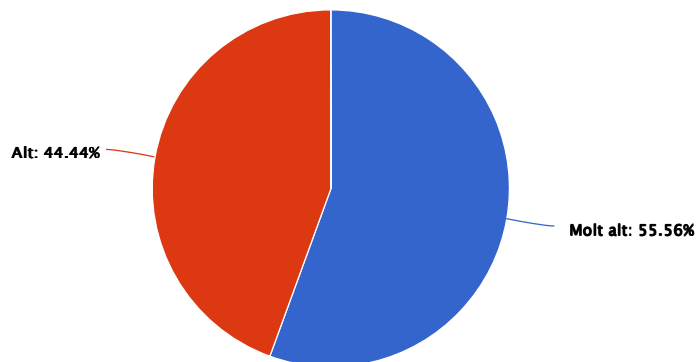

Cercar notes

Respuesta	Porcentaje	Cantidad	Estadísticas
Molt alt	55.56%	5	Total de respondentes 9
Alt	44.44%	4	Suma 0.00
Normal	0.00%	0	Promedio 0.00
Baix	0.00%	0	Desviación estándar 0.00
Molt baixa	0.00%	0	Mínimo 0.00
		Total de respondentes	Máximo 0.00