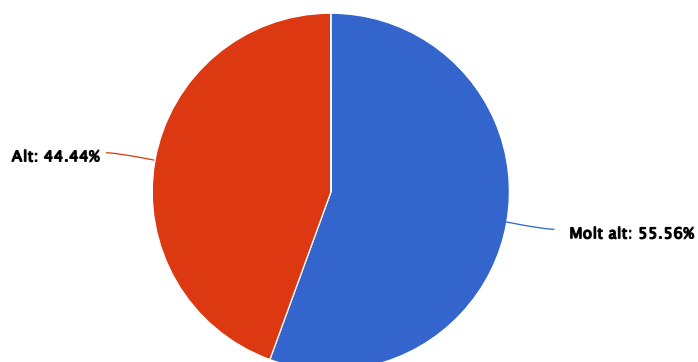

3 Quin assoliment has tingut dels següents continguts:

Crear una nota

Resposta	Porcentaje	Cantidad	Estadísticas
Molt alt	55.56%	5	Total de respondentes 9
Alt	44.44%	4	Suma 0.00
Normal	0.00%	0	Promedio 0.00
Baix	0.00%	0	Desviación estándar 0.00
Molt baix	0.00%	0	Mínimo 0.00

Respuesta	Porcentaje	Cantidad	Estadísticas
Total de respondentes		9	Máximo 0.00

Crear llibretes

Respuesta	Porcentaje	Cantidad	Estadísticas
Molt alt	55.56%	5	Total de respondentes 9
Alt	44.44%	4	Suma 0.00
Normal	0.00%	0	Promedio 0.00
Baix	0.00%	0	Desviación estándar 0.00
Molt baix	0.00%	0	Mínimo 0.00
Total de respondentes		9	Máximo 0.00