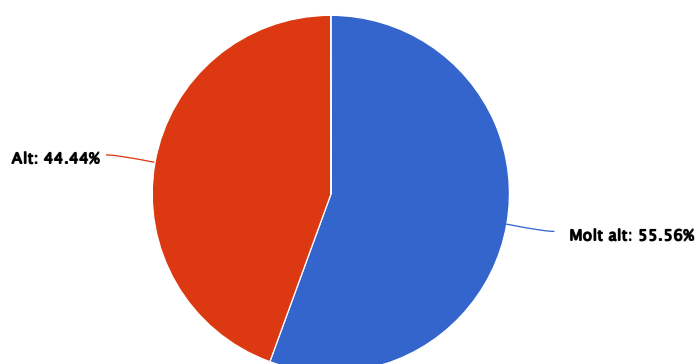

Crear piles

Respuesta	Porcentaje	Cantidad	Estadísticas
Molt alt	55.56%	5	Total de respondentes 9
Alt	44.44%	4	Suma 0.00
Normal	0.00%	0	Promedio 0.00
Baix	0.00%	0	Desviación estándar 0.00
Molt baix	0.00%	0	Mínimo 0.00
Total de respondentes		9	Máximo 0.00