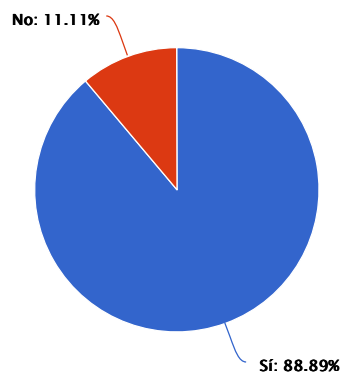

Respuesta	Porcentaje	Cantidad	Estadísticas
Sí	88.89%	8	Total de respondentes 9
No	11.11%	1	Suma 0.00
		Total de respondentes	Promedio 0.00
			Desviación estándar 0.00
			Mínimo 0.00
			Máximo 0.00

6 Creus que utilitzaràs evernote per temes relacionats amb la feina?