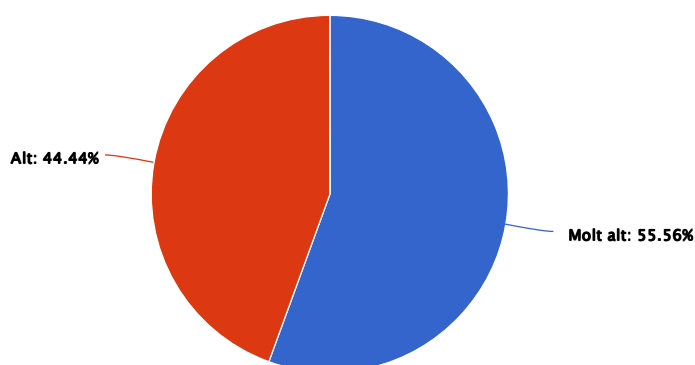

3 Quin assoliment has tingut dels següents continguts:

Crear una nota

Resposta	Porcentaje	Cantidad	Estadísticas
Molt alt	55.56%	5	Total de respondentes 9
Alt	44.44%	4	Suma 0.00
Normal	0.00%	0	Promedio 0.00
Baix	0.00%	0	Desviación estándar 0.00
Molt baix	0.00%	0	Mínimo 0.00