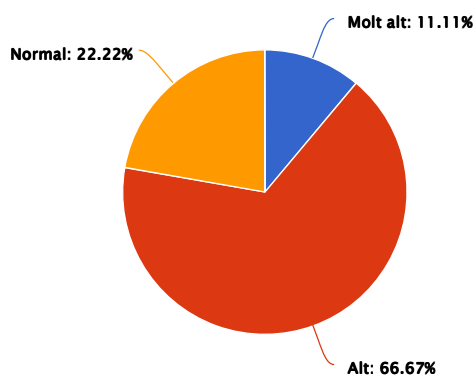

Ús de l'evernote al mòbil

Respuesta	Porcentaje	Cantidad	Estadísticas
Molt alt	11.11%	1	Total de respondentes 9
Alt	66.67%	6	Suma 0.00
Normal	22.22%	2	Promedio 0.00
Baix	0.00%	0	Desviación estándar 0.00
Molt baixa	0.00%	0	Mínimo 0.00
		Total de respondentes	Máximo 0.00

Ús del web clipper