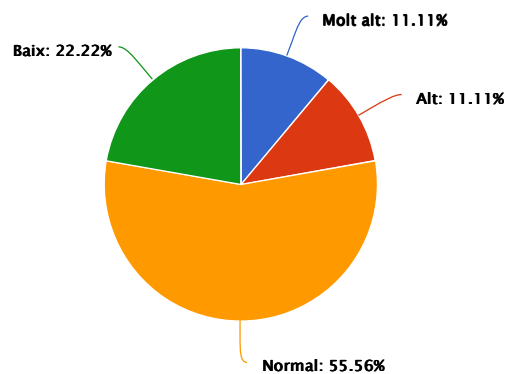

Wunderlist

Resposta	Porcentaje	Cantidad	Estadísticas
Molt alt	11.11%	1	Total de respondentes 9
Alt	11.11%	1	Suma 0.00
Normal	55.56%	5	Promedio 0.00
Baix	22.22%	2	Desviación estándar 0.00
Molt baix	0.00%	0	Mínimo 0.00
Total de respondentes		9	Máximo 0.00

4 Creus que els exercicis realitzats al taller estaven ben plantejats?