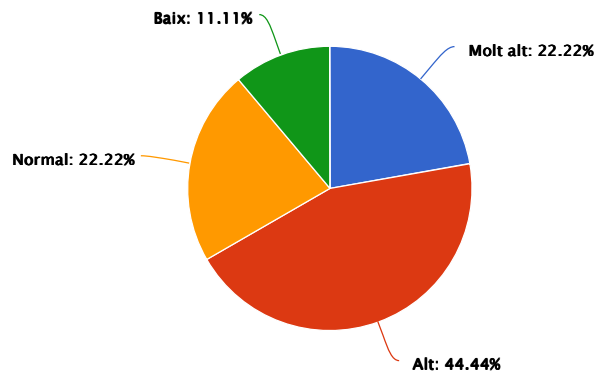

Resposta	Porcentaje	Cantidad	Estadísticas
Molt alt	22.22%	2	Total de respondentes 9
Alt	44.44%	4	Suma 0.00
Normal	22.22%	2	Promedio 0.00
Baix	11.11%	1	Desviación estándar 0.00
Molt baix	0.00%	0	Mínimo 0.00
Total de respondentes		9	Máximo 0.00