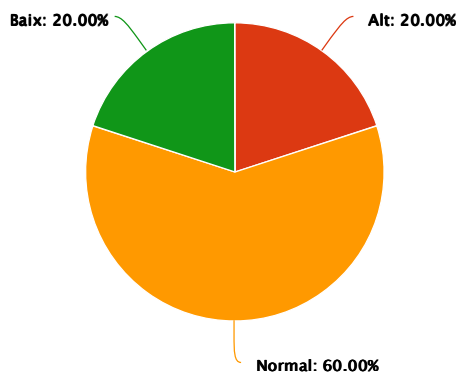

Wunderlist

Resposta	Porcentaje	Cantidad	Estadísticas	
Molt alt	0.00%	0	Total de respondentes	5
Alt	20.00%	1	Suma	0.00
Normal	60.00%	3	Promedio	0.00
Baix	20.00%	1	Desviación estándar	0.00
Molt baix	0.00%	0	Mínimo	0.00
		Total de respondentes	Máximo	0.00

4 Creus que els exercicis realitzats al taller estaven ben plantejats?