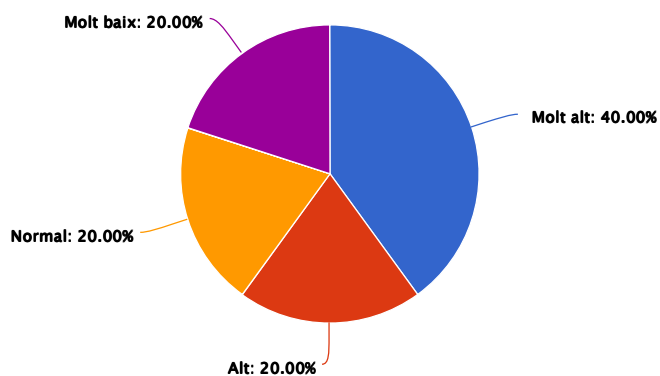

Ús de l'evernote al mòbil

Respuesta	Porcentaje	Cantidad	Estadísticas
Molt alt	40.00%	2	Total de respondentes 5
Alt	20.00%	1	Suma 0.00
Normal	20.00%	1	Promedio 0.00
Baix	0.00%	0	Desviación estándar 0.00
Molt baix	20.00%	1	Mínimo 0.00
		Total de respondentes	Máximo 0.00

Ús del web clipper