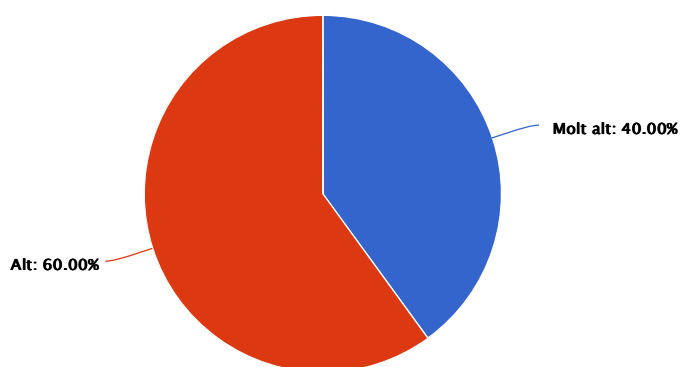

Crear piles

Respuesta	Porcentaje	Cantidad	Estadísticas
Molt alt	40.00%	2	Total de respondentes 5
Alt	60.00%	3	Suma 0.00
Normal	0.00%	0	Promedio 0.00
Baix	0.00%	0	Desviación estándar 0.00
Molt baix	0.00%	0	Mínimo 0.00
Total de respondentes		5	Máximo 0.00