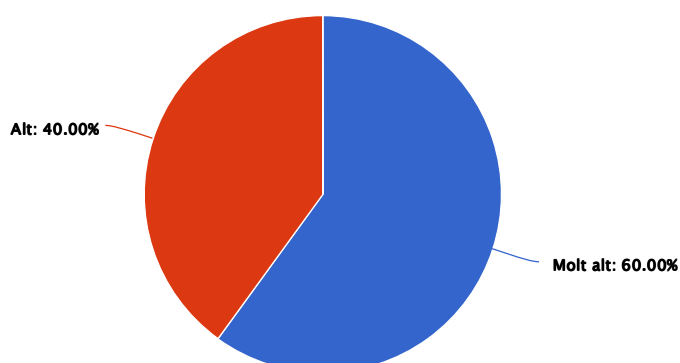

Informe_aval_pla

2 T'ha semblat interessant el plantejament del taller?

Resposta	Porcentaje	Cantidad	Estadísticas
Molt alt	60.00%	3	Total de respondentes 5
Alt	40.00%	2	Suma 0.00
Normal	0.00%	0	Promedio 0.00
Baix	0.00%	0	Desviación estándar 0.00
Molt baix	0.00%	0	Mínimo 0.00
		Total de respondentes	Máximo 0.00