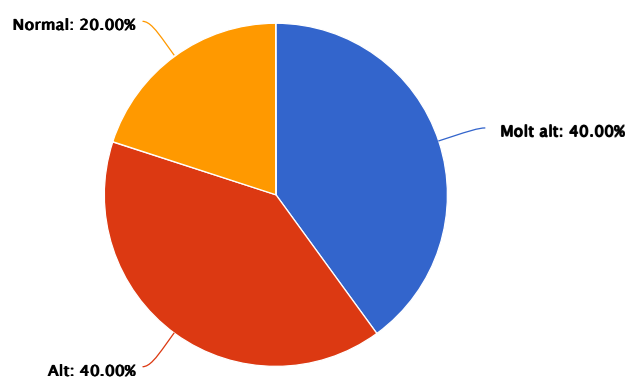

Informe_aval_pla

2 T'ha semblat interessant el plantejament del taller?

Resposta	Porcentaje	Cantidad	Estadísticas
Molt alt	60.00%	3	Total de respondentes 5
Alt	40.00%	2	Suma 0.00
Normal	0.00%	0	Promedio 0.00
Baix	0.00%	0	Desviación estándar 0.00
Molt baix	0.00%	0	Mínimo 0.00
		Total de respondentes	Máximo 0.00

3 Quin assoliment has tingut dels següents continguts:

Crear una nota

Resposta	Porcentaje	Cantidad	Estadísticas
Molt alt	40.00%	2	Total de respondentes 5
Alt	60.00%	3	Suma 0.00
Normal	0.00%	0	Promedio 0.00
Baix	0.00%	0	Desviación estándar 0.00
Molt baix	0.00%	0	Mínimo 0.00

Respuesta	Porcentaje	Cantidad	Estadísticas
Total de respondentes		5	Máximo 0.00

Crear llibretes

Respuesta	Porcentaje	Cantidad	Estadísticas
Molt alt	40.00%	2	Total de respondentes 5
Alt	40.00%	2	Suma 0.00
Normal	20.00%	1	Promedio 0.00
Baix	0.00%	0	Desviación estándar 0.00
Molt baix	0.00%	0	Mínimo 0.00
Total de respondentes		5	Máximo 0.00