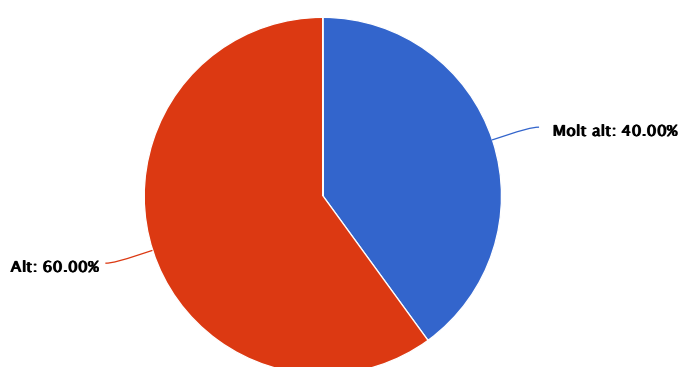

Resposta	Porcentaje	Cantidad	Estadísticas
Molt alt	40.00%	2	Total de respondentes 5
Alt	60.00%	3	Suma 0.00
Normal	0.00%	0	Promedio 0.00
Baix	0.00%	0	Desviación estándar 0.00
Molt baix	0.00%	0	Mínimo 0.00