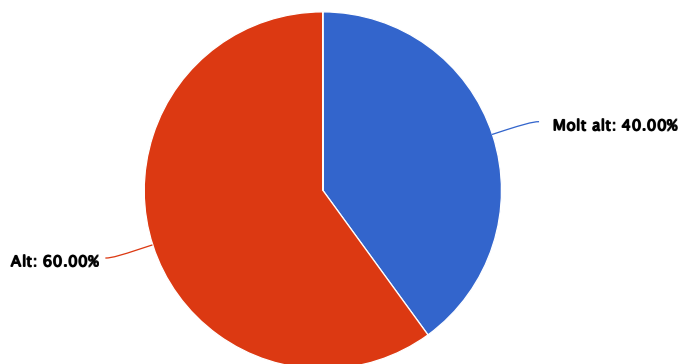

Cercar notes

Respuesta	Porcentaje	Cantidad	Estadísticas
Molt alt	40.00%	2	Total de respondentes 5
Alt	60.00%	3	Suma 0.00
Normal	0.00%	0	Promedio 0.00
Baix	0.00%	0	Desviación estándar 0.00
Molt baix	0.00%	0	Mínimo 0.00
		Total de respondentes	Máximo 0.00