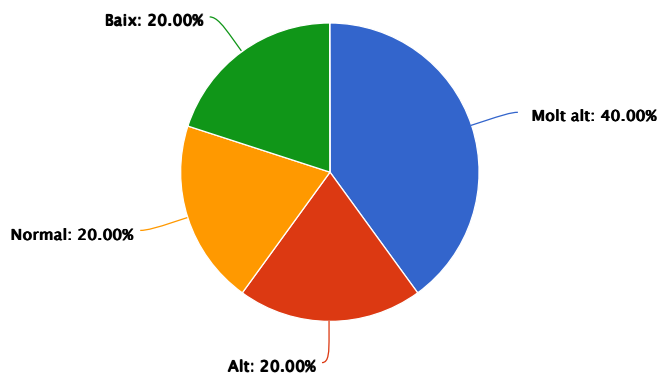

Resposta	Porcentaje	Cantidad	Estadísticas	
Molt alt	40.00%	2	Total de respondentes	5
Alt	20.00%	1	Suma	0.00
Normal	20.00%	1	Promedio	0.00
Baix	20.00%	1	Desviación estándar	0.00
Molt baix	0.00%	0	Mínimo	0.00
		Total de respondentes	Máximo	0.00