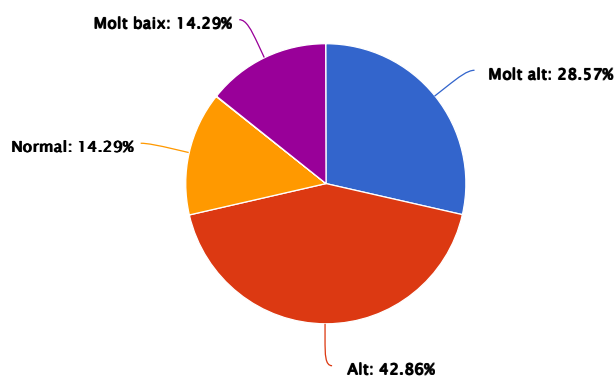

Cercar notes

Resposta	Porcentaje	Cantidad	Estadísticas	
Molt alt	28.57%	2	Total de respondentes	7
Alt	42.86%	3	Suma	0.00
Normal	14.29%	1	Promedio	0.00
Baix	0.00%	0	Desviación estándar	0.00
Molt baix	14.29%	1	Mínimo	0.00
		Total de respondentes	Máximo	0.00