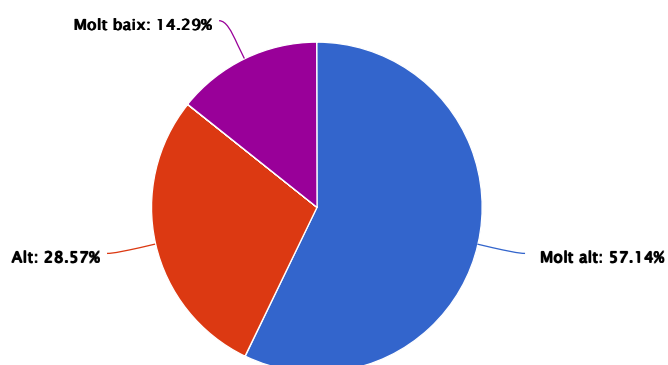

Informe_aval_pla

2 T'ha semblat interessant el plantejament del taller?

Resposta	Porcentaje	Cantidad	Estadísticas
Molt alt	57.14%	4	Total de respondentes 7
Alt	28.57%	2	Suma 0.00
Normal	14.29%	1	Promedio 0.00
Baix	0.00%	0	Desviación estándar 0.00
Molt baix	0.00%	0	Mínimo 0.00
Total de respondentes		7	Máximo 0.00

3 Quin assoliment has tingut dels següents continguts:

Crear una nota

Resposta	Porcentaje	Cantidad	Estadísticas
Molt alt	57.14%	4	Total de respondentes 7
Alt	28.57%	2	Suma 0.00
Normal	0.00%	0	Promedio 0.00
Baix	0.00%	0	Desviación estándar 0.00
Molt baix	14.29%	1	Mínimo 0.00

Respuesta	Porcentaje	Cantidad	Estadísticas
Total de respondentes		7	Máximo 0.00

Crear libretes

Respuesta	Porcentaje	Cantidad	Estadísticas
Molt alt	57.14%	4	Total de respondentes 7
Alt	28.57%	2	Suma 0.00
Normal	0.00%	0	Promedio 0.00
Baix	0.00%	0	Desviación estándar 0.00
Molt baix	14.29%	1	Mínimo 0.00
Total de respondentes		7	Máximo 0.00