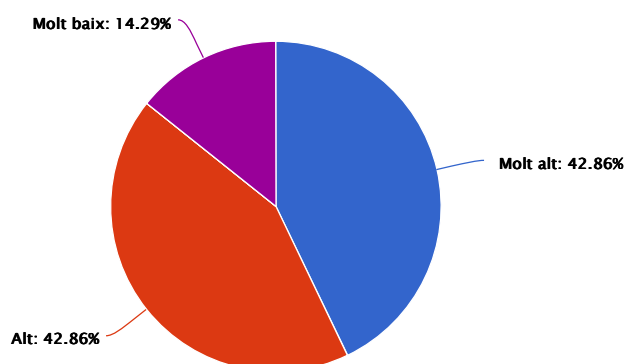

Crear piles

Respuesta	Porcentaje	Cantidad	Estadísticas
Molt alt	42.86%	3	Total de respondentes 7
Alt	42.86%	3	Suma 0.00
Normal	0.00%	0	Promedio 0.00
Baix	0.00%	0	Desviación estándar 0.00
Molt baix	14.29%	1	Mínimo 0.00
Total de respondentes		7	Máximo 0.00