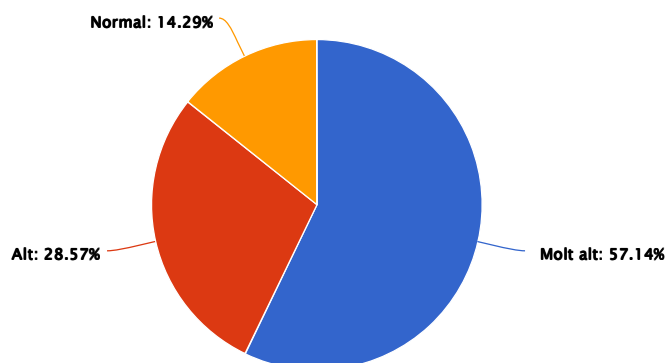

Informe_aval_pla

2 T'ha semblat interessant el plantejament del taller?

Resposta	Porcentaje	Cantidad	Estadísticas
Molt alt	57.14%	4	Total de respondentes 7
Alt	28.57%	2	Suma 0.00
Normal	14.29%	1	Promedio 0.00
Baix	0.00%	0	Desviación estándar 0.00
Molt baix	0.00%	0	Mínimo 0.00
Total de respondentes		7	Máximo 0.00