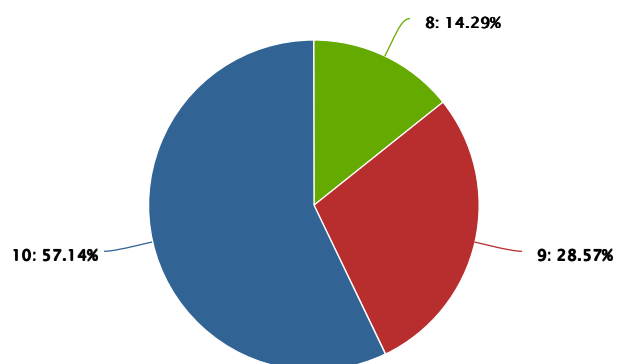

10 Quina valoració global li dones a l'acció formativa?

Respuesta	Porcentaje	Cantidad	Estadísticas
1	0.00%	0	Total de respondentes 7
2	0.00%	0	Suma 66.00
3	0.00%	0	Promedio 9.43
4	0.00%	0	Desviación estándar 0.73