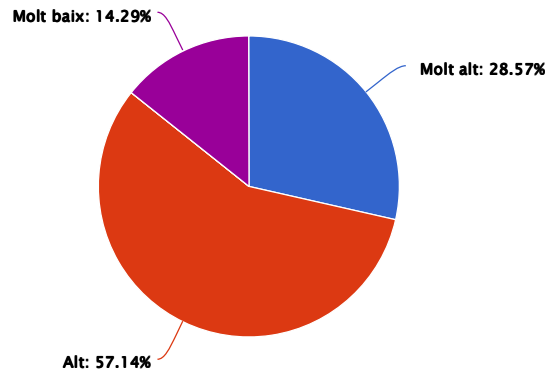

Resposta	Porcentaje	Cantidad	Estadísticas
Molt alt	28.57%	2	Total de respondentes 7
Alt	57.14%	4	Suma 0.00
Normal	0.00%	0	Promedio 0.00
Baix	0.00%	0	Desviación estándar 0.00
Molt baix	14.29%	1	Mínimo 0.00
Total de respondentes		7	Máximo 0.00