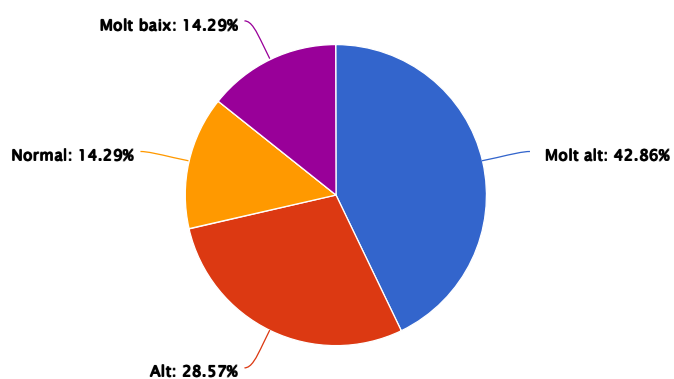

Ús de l'evernote al mòbil

Resposta	Porcentaje	Cantidad	Estadísticas	
Molt alt	42.86%	3	Total de respondentes	7
Alt	28.57%	2	Suma	0.00
Normal	14.29%	1	Promedio	0.00
Baix	0.00%	0	Desviación estándar	0.00
Molt baix	14.29%	1	Mínimo	0.00
		Total de respondentes	Máximo	0.00

Ús del web clipper