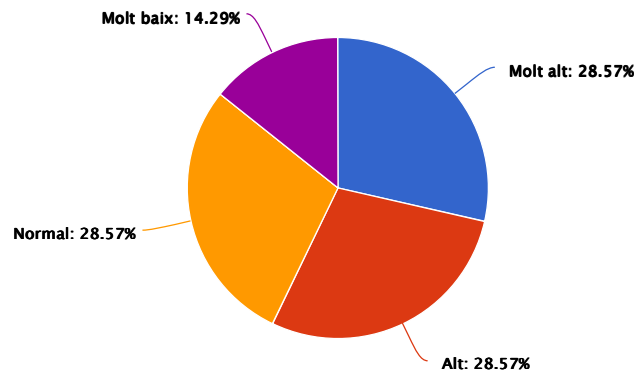

Wunderlist

Resposta	Porcentaje	Cantidad	Estadísticas
Molt alt	28.57%	2	Total de respondentes 7
Alt	28.57%	2	Suma 0.00
Normal	28.57%	2	Promedio 0.00
Baix	0.00%	0	Desviación estándar 0.00
Molt baix	14.29%	1	Mínimo 0.00
Total de respondentes		7	Máximo 0.00

4 Creus que els exercicis realitzats al taller estaven ben plantejats?