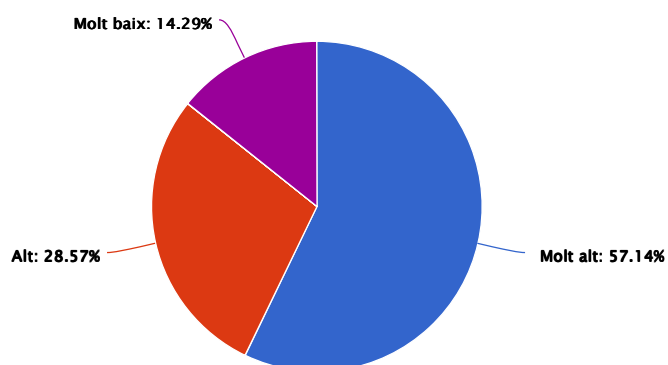

3 Quin assoliment has tingut dels següents continguts:

Crear una nota

Resposta	Porcentaje	Cantidad	Estadísticas
Molt alt	57.14%	4	Total de respondentes 7
Alt	28.57%	2	Suma 0.00
Normal	0.00%	0	Promedio 0.00
Baix	0.00%	0	Desviación estándar 0.00
Molt baix	14.29%	1	Mínimo 0.00