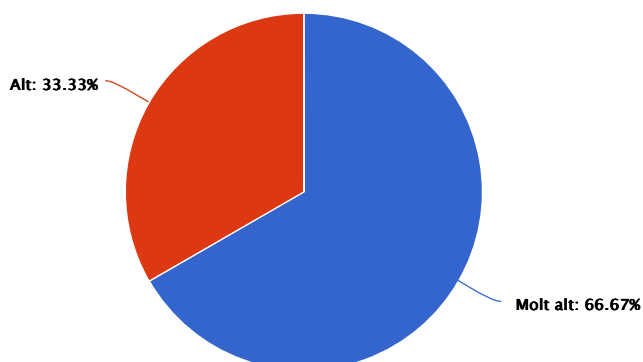

Respuesta	Porcentaje	Cantidad	Estadísticas	
Total de respondentes		6	Máximo	0.00

Crear llibretes

Respuesta	Porcentaje	Cantidad	Estadísticas	
Molt alt	66.67%	4	Total de respondentes	6
Alt	33.33%	2	Suma	0.00
Normal	0.00%	0	Promedio	0.00
Baix	0.00%	0	Desviación estándar	0.00
Molt baix	0.00%	0	Mínimo	0.00
Total de respondentes		6	Máximo	0.00