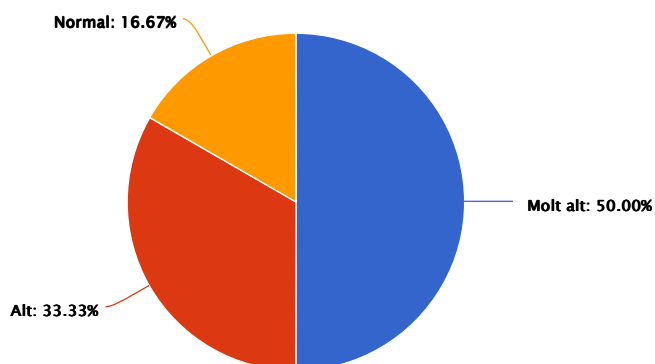

Ús de l'evernote al mòbil

Respuesta	Porcentaje	Cantidad	Estadísticas
Molt alt	50.00%	3	Total de respondentes 6
Alt	33.33%	2	Suma 0.00
Normal	16.67%	1	Promedio 0.00
Baix	0.00%	0	Desviación estándar 0.00
Molt baix	0.00%	0	Mínimo 0.00
		Total de respondentes	Máximo 0.00

Instal·lació web clipper