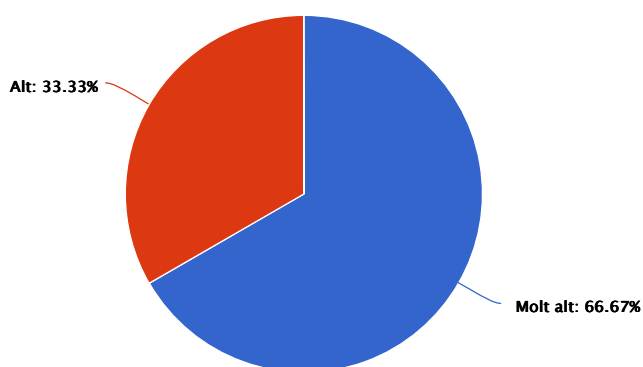

Crear piles

Respuesta	Porcentaje	Cantidad	Estadísticas	
Molt alt	66.67%	4	Total de respondentes	6
Alt	33.33%	2	Suma	0.00
Normal	0.00%	0	Promedio	0.00
Baix	0.00%	0	Desviación estándar	0.00
Molt baix	0.00%	0	Mínimo	0.00
Total de respondentes		6	Máximo	0.00