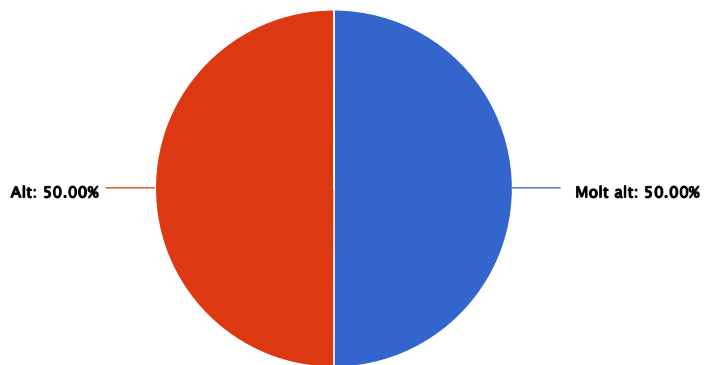

Cercar notes

Respuesta	Porcentaje	Cantidad	Estadísticas
Molt alt	50.00%	3	Total de respondentes 6
Alt	50.00%	3	Suma 0.00
Normal	0.00%	0	Promedio 0.00
Baix	0.00%	0	Desviación estándar 0.00
Molt baix	0.00%	0	Mínimo 0.00
		Total de respondentes	Máximo 0.00