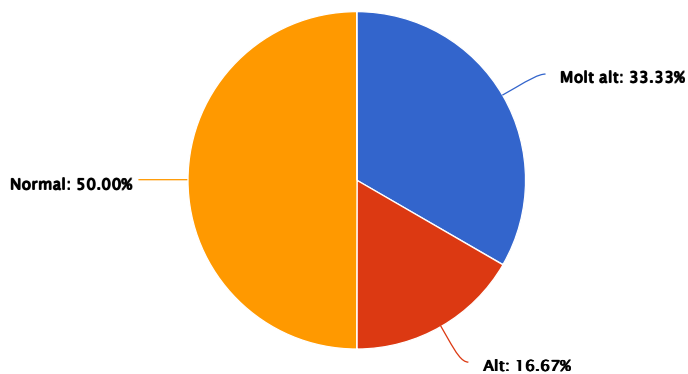

Wunderlist

Resposta	Porcentaje	Cantidad	Estadísticas
Molt alt	33.33%	2	Total de respondentes 6
Alt	16.67%	1	Suma 0.00
Normal	50.00%	3	Promedio 0.00
Baix	0.00%	0	Desviación estándar 0.00
Molt baix	0.00%	0	Mínimo 0.00
		Total de respondentes	Máximo 0.00

4 Creus que els exercicis realitzats al taller estaven ben plantejats?