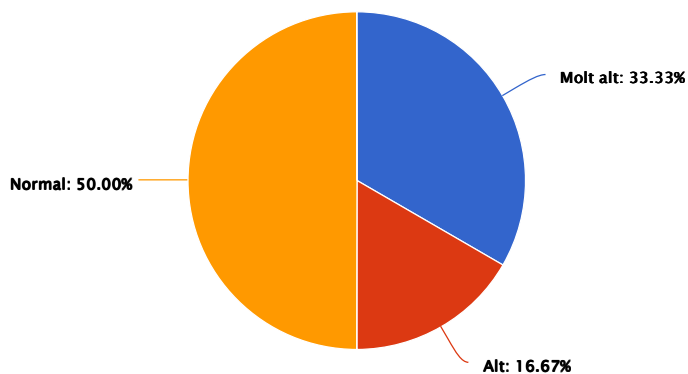

Resposta	Porcentaje	Cantidad	Estadísticas
Molt alt	33.33%	2	Total de respondentes 6
Alt	16.67%	1	Suma 0.00
Normal	50.00%	3	Promedio 0.00
Baix	0.00%	0	Desviación estándar 0.00
Molt baix	0.00%	0	Mínimo 0.00
		Total de respondentes	Máximo 0.00