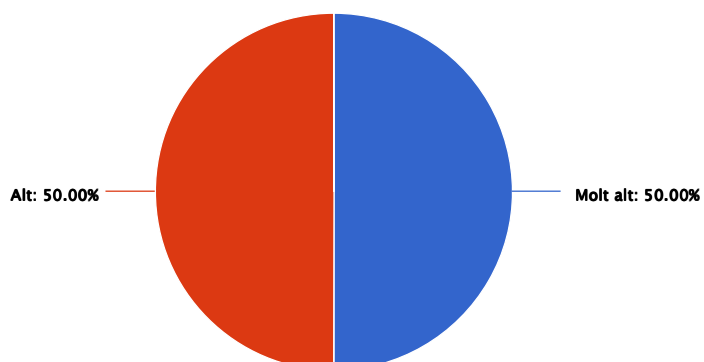

Respuesta	Porcentaje	Cantidad	Estadísticas	
Total de respondentes		6	Máximo	0.00

Crear libretes

Respuesta	Porcentaje	Cantidad	Estadísticas	
Molt alt	50.00%	3	Total de respondentes	6
Alt	50.00%	3	Suma	0.00
Normal	0.00%	0	Promedio	0.00
Baix	0.00%	0	Desviación estándar	0.00
Molt baix	0.00%	0	Mínimo	0.00
Total de respondentes		6	Máximo	0.00