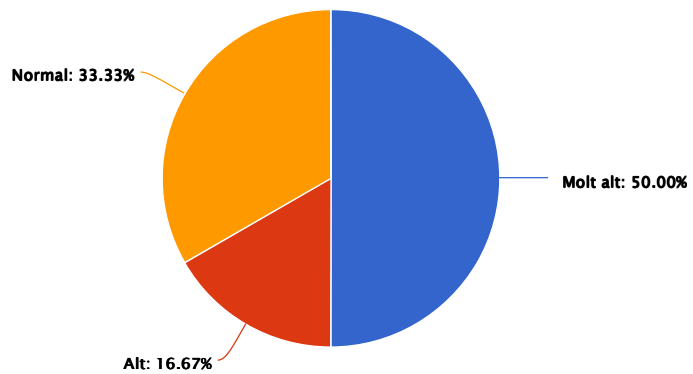

Wunderlist

Respuesta	Porcentaje	Cantidad	Estadísticas
Molt alt	50.00%	3	Total de respondentes 6
Alt	16.67%	1	Suma 0.00
Normal	33.33%	2	Promedio 0.00
Baix	0.00%	0	Desviación estándar 0.00
Molt baix	0.00%	0	Mínimo 0.00
Total de respondentes		6	Máximo 0.00

4 Creus que els exercicis realitzats al taller estaven ben plantejats?