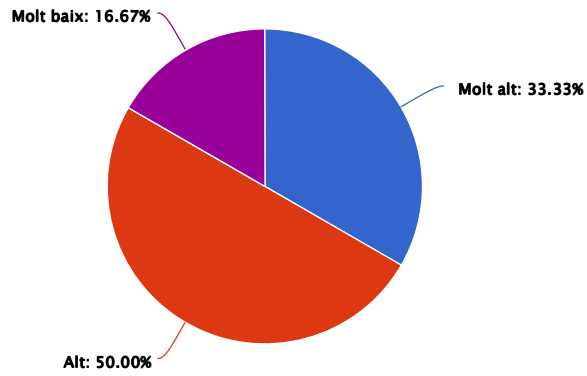

Respuesta	Porcentaje	Cantidad	Estadísticas
Molt alt	33.33%	2	Total de respondentes 6
Alt	50.00%	3	Suma 0.00
Normal	0.00%	0	Promedio 0.00
Baix	0.00%	0	Desviación estándar 0.00
Molt baix	16.67%	1	Mínimo 0.00
Total de respondentes		6	Máximo 0.00