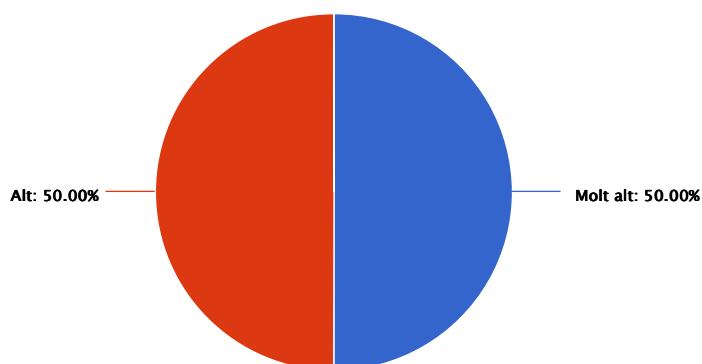

Ús de l'evernote al mòbil

Resposta	Porcentaje	Cantidad	Estadísticas
Molt alt	50.00%	3	Total de respondentes 6
Alt	50.00%	3	Suma 0.00
Normal	0.00%	0	Promedio 0.00
Baix	0.00%	0	Desviación estándar 0.00
Molt baix	0.00%	0	Mínimo 0.00
		Total de respondentes	Máximo 0.00

Instal·lació web clipper