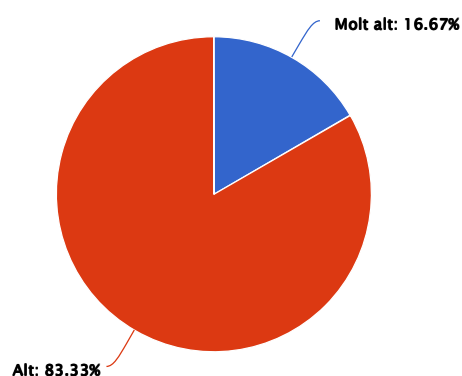

## 2 T'ha semblat interessant el plantejament del taller?

Respuesta	Porcentaje	Cantidad	Estadísticas
Molt alt	16.67%	1	Total de respondentes 6
Alt	83.33%	5	Suma 0.00
Normal	0.00%	0	Promedio 0.00
Baix	0.00%	0	Desviación estándar 0.00
Molt baix	0.00%	0	Mínimo 0.00
		<b>Total de respondentes</b>	<b>Máximo 0.00</b>