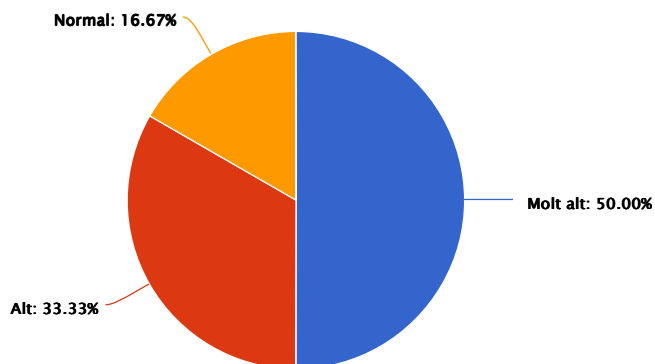

Cercar notes

Resposta	Porcentaje	Cantidad	Estadísticas
Molt alt	50.00%	3	Total de respondentes 6
Alt	33.33%	2	Suma 0.00
Normal	16.67%	1	Promedio 0.00
Baix	0.00%	0	Desviación estándar 0.00
Molt baix	0.00%	0	Mínimo 0.00
		Total de respondentes	Máximo 0.00