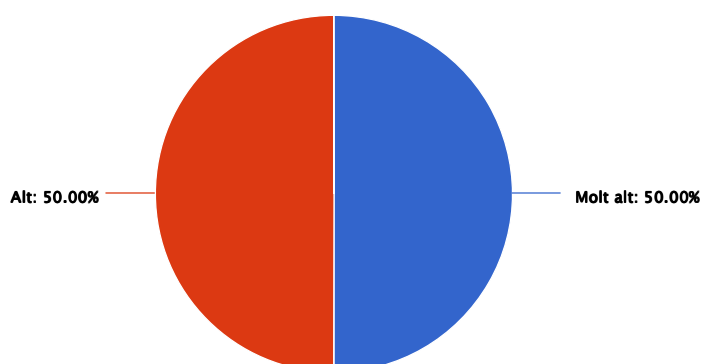

Crear piles

Respuesta	Porcentaje	Cantidad	Estadísticas	
Molt alt	50.00%	3	Total de respondentes	6
Alt	50.00%	3	Suma	0.00
Normal	0.00%	0	Promedio	0.00
Baix	0.00%	0	Desviación estándar	0.00
Molt baix	0.00%	0	Mínimo	0.00
Total de respondentes		6	Máximo	0.00