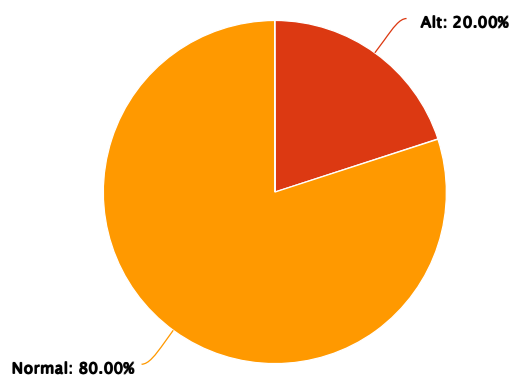

Ús de l'evernote al mòbil

Resposta	Porcentaje	Cantidad	Estadísticas
Molt alt	0.00%	0	Total de respondentes 5
Alt	20.00%	1	Suma 0.00
Normal	80.00%	4	Promedio 0.00
Baix	0.00%	0	Desviación estándar 0.00
Molt baix	0.00%	0	Mínimo 0.00
Total de respondentes		5	Máximo 0.00

Instal·lació web clipper