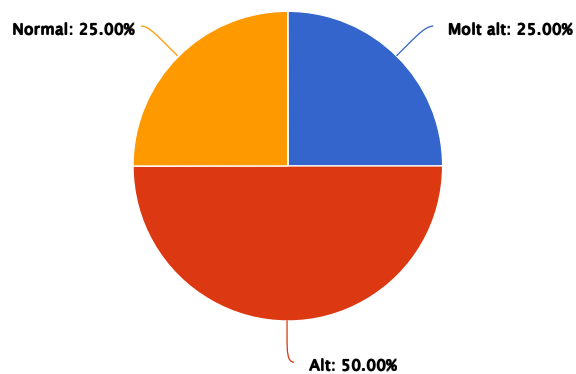

Crear piles

Respuesta	Porcentaje	Cantidad	Estadísticas
Molt alt	25.00%	1	Total de respondentes 4
Alt	50.00%	2	Suma 0.00
Normal	25.00%	1	Promedio 0.00
Baix	0.00%	0	Desviación estándar 0.00
Molt baix	0.00%	0	Mínimo 0.00
Total de respondentes		4	Máximo 0.00