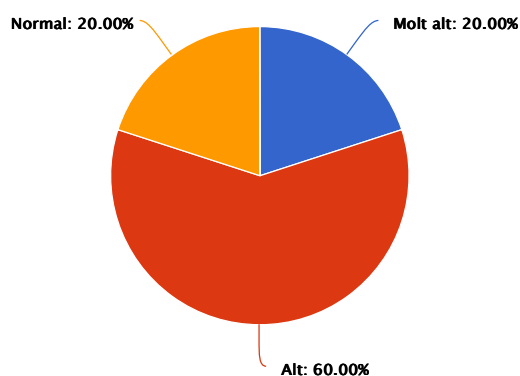

Informe_aval_pla

2 T'ha semblat interessant el plantejament del taller?

Respuesta	Porcentaje	Cantidad	Estadísticas
Molt alt	0.00%	0	Total de respondentes 5
Alt	100.00%	5	Suma 0.00
Normal	0.00%	0	Promedio 0.00
Baix	0.00%	0	Desviación estándar 0.00
Molt baix	0.00%	0	Mínimo 0.00
		Total de respondentes	Máximo 0.00
		5	

3 Quin assoliment has tingut dels següents continguts:

Crear una nota

Respuesta	Porcentaje	Cantidad	Estadísticas
Molt alt	20.00%	1	Total de respondentes 5
Alt	60.00%	3	Suma 0.00
Normal	20.00%	1	Promedio 0.00
Baix	0.00%	0	Desviación estándar 0.00
Molt baix	0.00%	0	Mínimo 0.00