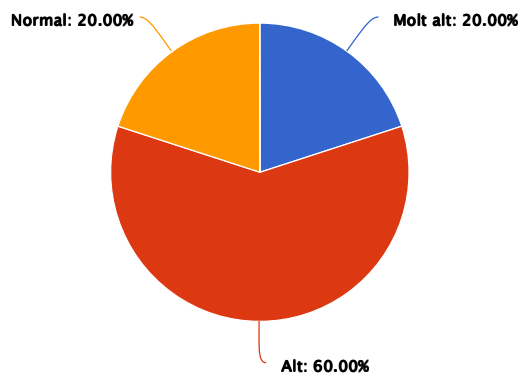

Cercar notes

Resposta	Porcentaje	Cantidad	Estadísticas
Molt alt	20.00%	1	Total de respondentes 5
Alt	60.00%	3	Suma 0.00
Normal	20.00%	1	Promedio 0.00
Baix	0.00%	0	Desviación estándar 0.00
Molt baix	0.00%	0	Mínimo 0.00
Total de respondentes		5	Máximo 0.00