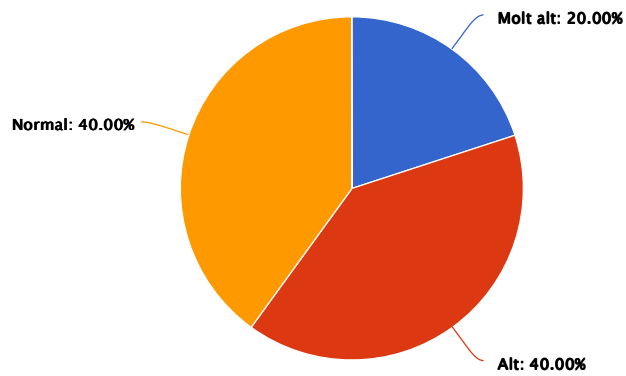

Respuesta	Porcentaje	Cantidad	Estadísticas	
Molt alt	20.00%	1	Total de respondentes	5
Alt	40.00%	2	Suma	0.00
Normal	40.00%	2	Promedio	0.00
Baix	0.00%	0	Desviación estándar	0.00
Molt baix	0.00%	0	Mínimo	0.00
		Total de respondentes	Máximo	0.00