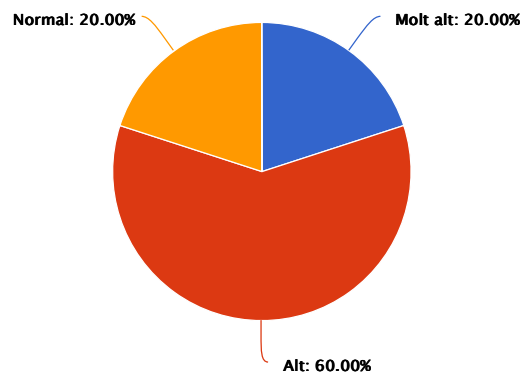

Informe_aval_pla

2 T'ha semblat interessant el plantejament del taller?

Respuesta	Porcentaje	Cantidad	Estadísticas
Molt alt	0.00%	0	Total de respondentes 5
Alt	100.00%	5	Suma 0.00
Normal	0.00%	0	Promedio 0.00
Baix	0.00%	0	Desviación estándar 0.00
Molt baix	0.00%	0	Mínimo 0.00
		Total de respondentes	Máximo 0.00
		5	

3 Quin assoliment has tingut dels següents continguts:

Crear una nota

Respuesta	Porcentaje	Cantidad	Estadísticas
Molt alt	20.00%	1	Total de respondentes 5
Alt	60.00%	3	Suma 0.00
Normal	20.00%	1	Promedio 0.00
Baix	0.00%	0	Desviación estándar 0.00
Molt baix	0.00%	0	Mínimo 0.00

Respuesta	Porcentaje	Cantidad	Estadísticas
Total de respondentes		5	Máximo 0.00

Crear libretes

Respuesta	Porcentaje	Cantidad	Estadísticas
Molt alt	20.00%	1	Total de respondentes 5
Alt	60.00%	3	Suma 0.00
Normal	20.00%	1	Promedio 0.00
Baix	0.00%	0	Desviación estándar 0.00
Molt baix	0.00%	0	Mínimo 0.00
Total de respondentes		5	Máximo 0.00