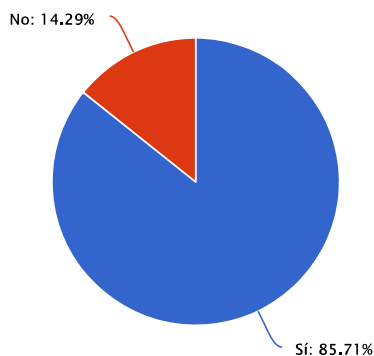

Resposta	Porcentaje	Cantidad
Sí	85.71%	6
No	14.29%	1
Total de respuestas		7

Estadísticas	
Total de participantes	7
Suma	0.00
Promedio	0.00
Desviación estándar	0.00
Mínimo	0.00
Máximo	0.00