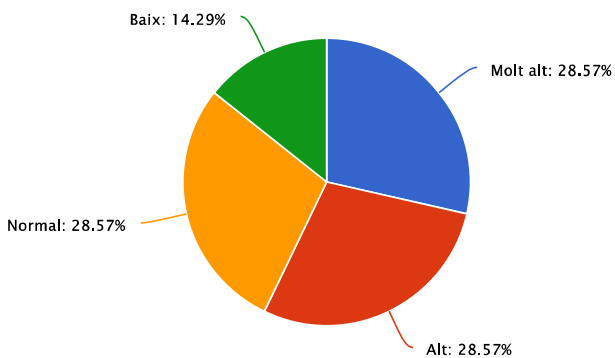

# Informe\_Avaluacio\_5ª Edicio (w)

2 T'ha semblat interessant el contingut del curs?

Resposta	Porcentaje	Cantidad
Sí	85.71%	6
No	14.29%	1
<b>Total de respuestas</b>		<b>7</b>

Estadísticas	
Total de participantes	7
Suma	0.00
Promedio	0.00
Desviación estándar	0.00
Mínimo	0.00
Máximo	0.00

### 4 Quin assoliment has tingut dels següents continguts: Coneixement general de la Llei d'Enjudiciament Criminal

Resposta	Porcentaje	Cantidad	Estadísticas
Molt alt	28.57%	2	Total de participantes 7
Alt	28.57%	2	Suma 0.00
Normal	28.57%	2	Promedio 0.00
Baix	14.29%	1	Desviación estándar 0.00
Molt baix	0.00%	0	Mínimo 0.00
<b>Total de respuestas</b>			<b>Máximo 0.00</b>