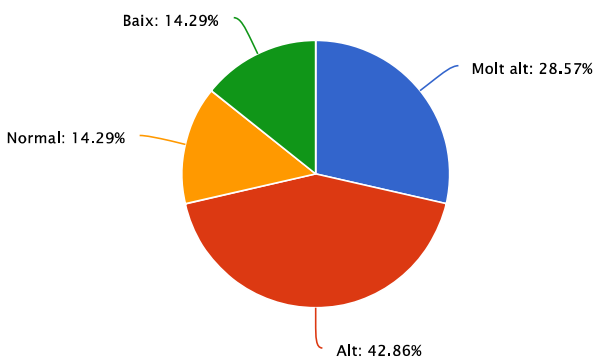

Altres novetats