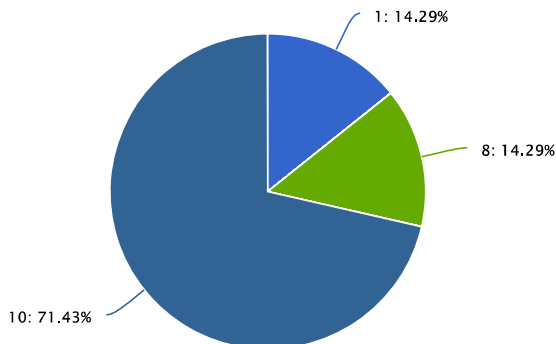

10 Quina valoració global li dones a l'acció formativa?

Respuesta	Porcentaje	Cantidad	Estadísticas
1	14.29%	1	Total de participantes 7
2	0.00%	0	Suma 59.00
3	0.00%	0	Promedio 8.43
4	0.00%	0	Desviación estándar 3.11
5	0.00%	0	Mínimo 1.00
6	0.00%	0	Máximo 10.00
7	0.00%	0	
8	14.29%	1	
9	0.00%	0	
10	71.43%	5	
Total de respuestas			7

11 Observacions

Cantidad	Respuesta
1	PARTICULAREENT NO CREC EN LA FORMACIÓ INTERNA, NO ES DE QUALITAT I NO RESULT DUBTES, PERQUÈ NO DEIXA DE SER L'OPINIÓ PERSONAL D'UN COMPANYY
1	.
2	Total de respuestas