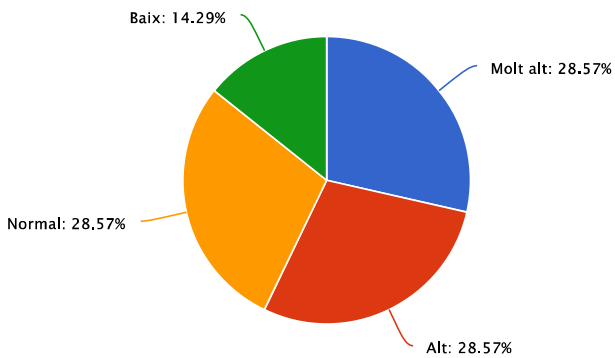

Drets i garanties dels detinguts