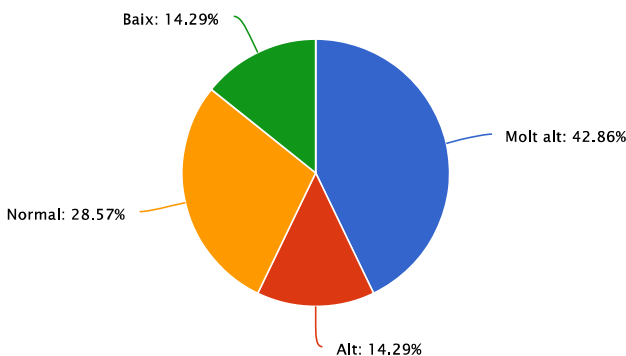

### Drets i garanties dels detinguts

Resposta	Porcentaje	Cantidad	Estadísticas
Molt alt	28.57%	2	Total de participantes 7
Alt	28.57%	2	Suma 0.00
Normal	28.57%	2	Promedio 0.00
Baix	14.29%	1	Desviación estándar 0.00
Molt baix	0.00%	0	Mínimo 0.00
<b>Total de respuestas</b>			<b>Máximo 0.00</b>

### Mesures tecnològiques

Informe\_Avaluacio\_5ª Edicio (w)

Resposta	Porcentaje	Cantidad	Estadísticas
Molt alt	28.57%	2	Total de participantes 7
Alt	28.57%	2	Suma 0.00
Normal	28.57%	2	Promedio 0.00
Baix	14.29%	1	Desviación estándar 0.00
Molt baix	0.00%	0	Mínimo 0.00
<b>Total de respuestas</b>			Máximo 0.00

### Judici per delictes lleus

Resposta	Porcentaje	Cantidad	Estadísticas
Molt alt	42.86%	3	Total de participantes 7
Alt	14.29%	1	Suma 0.00
Normal	28.57%	2	Promedio 0.00
Baix	14.29%	1	Desviación estándar 0.00
Molt baix	0.00%	0	Mínimo 0.00
<b>Total de respuestas</b>			Máximo 0.00