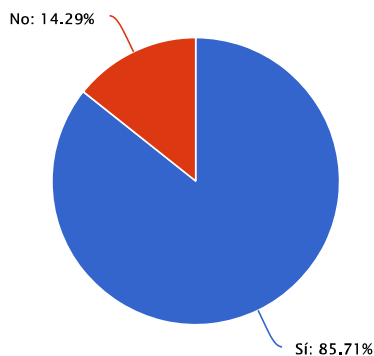

# Informe\_Avaluacio\_5ª Edicio (w)

2 T'ha semblat interessant el contingut del curs?

Resposta	Porcentaje	Cantidad
Sí	85.71%	6
No	14.29%	1
<b>Total de respuestas</b>		<b>7</b>

Estadísticas	
Total de participantes	7
Suma	0.00
Promedio	0.00
Desviación estándar	0.00
Mínimo	0.00
Máximo	0.00

### 4 Quin assoliment has tingut dels següents continguts: Coneixement general de la Llei d'Enjudiciament Criminal

Resposta	Porcentaje	Cantidad	Estadísticas
Molt alt	28.57%	2	Total de participantes 7
Alt	28.57%	2	Suma 0.00
Normal	28.57%	2	Promedio 0.00
Baix	14.29%	1	Desviación estándar 0.00
Molt baix	0.00%	0	Mínimo 0.00
<b>Total de respuestas</b>			<b>Máximo 0.00</b>