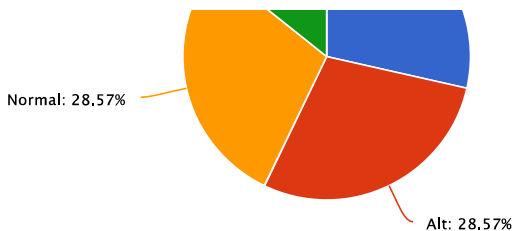

### 4 Quin assoliment has tingut dels següents continguts: Coneixement general de la Llei d'Enjudiciament Criminal

Resposta	Porcentaje	Cantidad	Estadísticas
Molt alt	28.57%	2	Total de participantes 7
Alt	28.57%	2	Suma 0.00
Normal	28.57%	2	Promedio 0.00
Baix	14.29%	1	Desviación estándar 0.00
Molt baix	0.00%	0	Mínimo 0.00
<b>Total de respuestas</b>			<b>Máximo 0.00</b>

### Drets i garanties dels detinguts

Resposta	Porcentaje	Cantidad	Estadísticas
Molt alt	28.57%	2	Total de participantes 7
Alt	28.57%	2	Suma 0.00
Normal	28.57%	2	Promedio 0.00
Baix	14.29%	1	Desviación estándar 0.00
Molt baix	0.00%	0	Mínimo 0.00
<b>Total de respuestas</b>			<b>Máximo 0.00</b>

### Mesures tecnològiques

Informe\_Avaluacio\_5ª Edicio (w)

Resposta	Porcentaje	Cantidad	Estadísticas
Molt alt	28.57%	2	Total de participantes 7
Alt	28.57%	2	Suma 0.00
Normal	28.57%	2	Promedio 0.00
Baix	14.29%	1	Desviación estándar 0.00
Molt baix	0.00%	0	Mínimo 0.00
<b>Total de respuestas</b>			Máximo 0.00