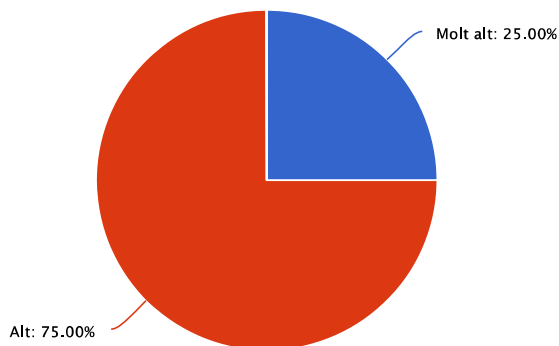

Resolució petites avaries

Resposta	Porcentaje	Cantidad	Estadísticas	
Molt alt	25.00%	1	Total de participantes	4
Alt	75.00%	3	Suma	0.00
Normal	0.00%	0	Promedio	0.00
Baix	0.00%	0	Desviación estándar	0.00
Molt baix	0.00%	0	Mínimo	0.00
Total de respuestas			Máximo	0.00