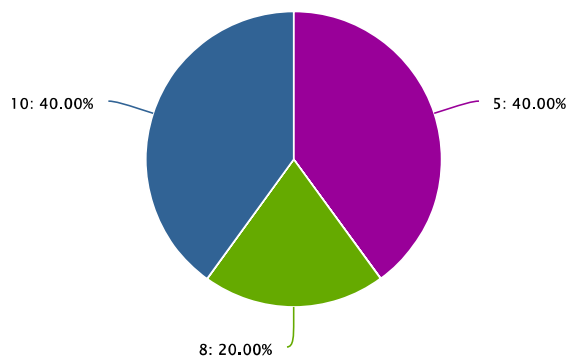

9 Quina valoració global li dones al docent Jesús Fernández?

Respuesta	Porcentaje	Cantidad	Estadísticas
1	0.00%	0	Total de participantes 5
2	0.00%	0	Suma 38.00
3	0.00%	0	Promedio 7.60
4	0.00%	0	Desviación estándar 2.24
5	40.00%	2	Mínimo 5.00
6	0.00%	0	Máximo 10.00
7	0.00%	0	
8	20.00%	1	
9	0.00%	0	
10	40.00%	2	
Total de respuestas			5