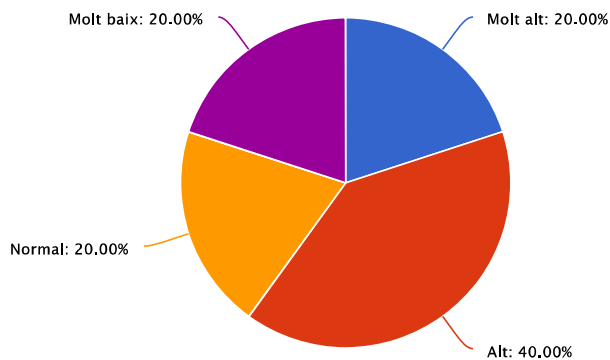

Altres novetats