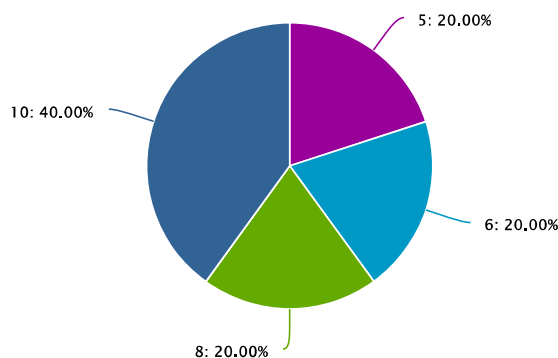

10 Quina valoració global li dones a l'acció formativa?

Respuesta	Porcentaje	Cantidad	Estadísticas
1	0.00%	0	Total de participantes 5
2	0.00%	0	Suma 39.00
3	0.00%	0	Promedio 7.80
4	0.00%	0	Desviación estándar 2.04
5	20.00%	1	Mínimo 5.00
6	20.00%	1	Máximo 10.00
7	0.00%	0	
8	20.00%	1	
9	0.00%	0	
10	40.00%	2	
Total de respuestas			5

11 Observacions

Cantidad	Respuesta
1	M'agradaria expressar la meva satisfacció pel camí que està agagant el pla formatiu d'aquest col·lectiu
1	Total de respuestas