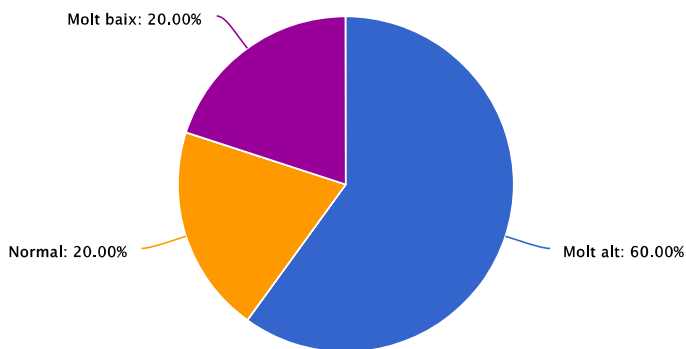

Drets i garanties dels detinguts

Resposta	Porcentaje	Cantidad	Estadísticas
Molt alt	40.00%	2	Total de participantes 5
Alt	20.00%	1	Suma 0.00
Normal	40.00%	2	Promedio 0.00
Baix	0.00%	0	Desviación estándar 0.00
Molt baix	0.00%	0	Mínimo 0.00
Total de respuestas			Máximo 0.00

Mesures tecnològiques

Informe_Avaluacio_1ª Edicio (w)

Resposta	Porcentaje	Cantidad	Estadísticas
Molt alt	20.00%	1	Total de participantes 5
Alt	40.00%	2	Suma 0.00
Normal	0.00%	0	Promedio 0.00
Baix	40.00%	2	Desviación estándar 0.00
Molt baix	0.00%	0	Mínimo 0.00
Total de respuestas			Máximo 0.00

Judici per delictes lleus

Resposta	Porcentaje	Cantidad	Estadísticas
Molt alt	60.00%	3	Total de participantes 5
Alt	0.00%	0	Suma 0.00
Normal	20.00%	1	Promedio 0.00
Baix	0.00%	0	Desviación estándar 0.00
Molt baix	20.00%	1	Mínimo 0.00
Total de respuestas			Máximo 0.00