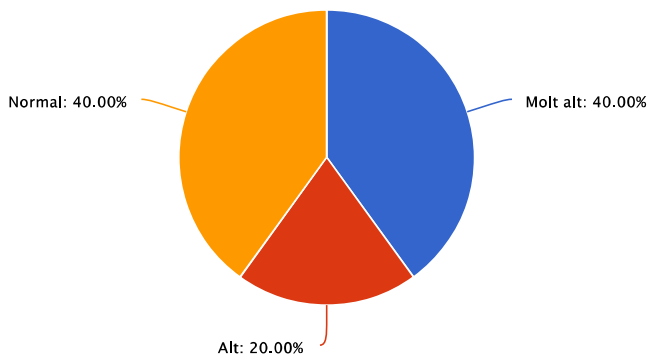

Drets i garanties dels detinguts