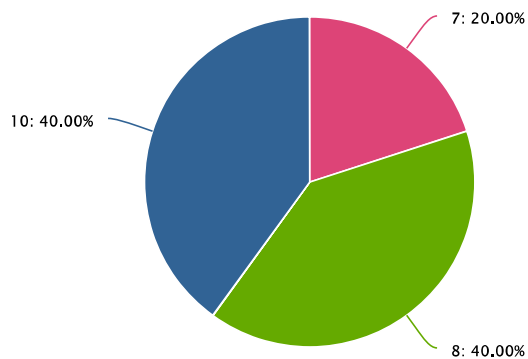

8 Quina valoració global li dones al docent Àlex Muñoz?

Resposta	Porcentaje	Cantidad	Estadísticas
1	0.00%	0	Total de participantes 5
2	0.00%	0	Suma 43.00
3	0.00%	0	Promedio 8.60
4	0.00%	0	Desviación estándar 1.20
5	0.00%	0	Mínimo 7.00
6	0.00%	0	Máximo 10.00
7	20.00%	1	
8	40.00%	2	
9	0.00%	0	
10	40.00%	2	
Total de respuestas			5