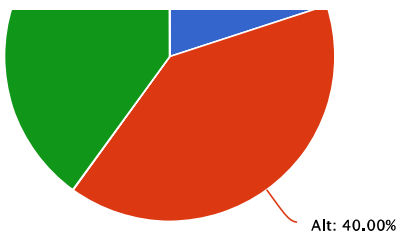

Informe_Avaluacio_1ª Edicio (w)