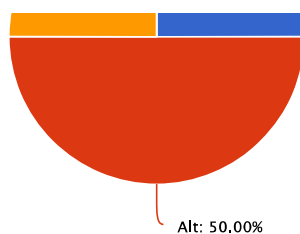

#### Eina de l'ennegrama

Resposta	Porcentaje	Cantidad
Molt alt	25.00%	1
Alt	75.00%	3
Normal	0.00%	0
Baix	0.00%	0
Molt baix	0.00%	0
<b>Total de respuestas</b>		<b>4</b>

Estadísticas	
Total de participantes	4
Suma	0.00
Promedio	0.00
Desviación estándar	0.00
Mínimo	0.00
Máximo	0.00

### Diferències entre els 9 números de l'ennegrama

Resposta	Porcentaje	Cantidad
Molt alt	25.00%	1
Alt	75.00%	3
Normal	0.00%	0
Baix	0.00%	0
Molt baix	0.00%	0
<b>Total de respuestas</b>		<b>4</b>

Estadísticas	
Total de participantes	4
Suma	0.00
Promedio	0.00
Desviación estándar	0.00
Mínimo	0.00
Máximo	0.00

### Aplicació de l'ennegrama a l'autoconeixement

Resposta	Porcentaje	Cantidad	Estadísticas
Molt alt	25.00%	1	Total de participantes 4
Alt	50.00%	2	Suma 0.00
Normal	25.00%	1	Promedio 0.00
Baix	0.00%	0	Desviación estándar 0.00
Molt baix	0.00%	0	Mínimo 0.00
<b>Total de respuestas</b>			Máximo 0.00