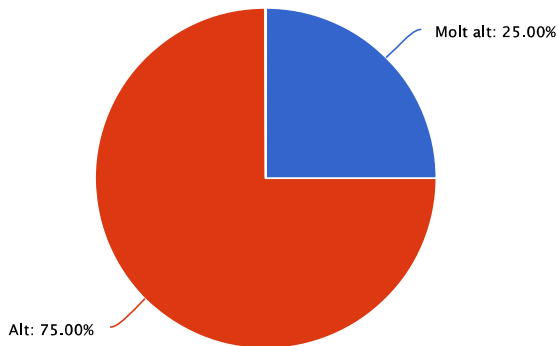

Diferències entre els 9 números de l'ennegrama