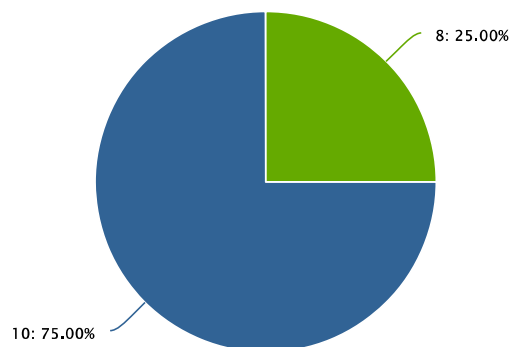

6 Quina valoració global li dones al docent?

Respuesta	Porcentaje	Cantidad	Estadísticas
1	0.00%	0	Total de participantes 4
2	0.00%	0	Suma 38.00
3	0.00%	0	Promedio 9.50
4	0.00%	0	Desviación estándar 0.87
5	0.00%	0	Mínimo 8.00
6	0.00%	0	Máximo 10.00
7	0.00%	0	
8	25.00%	1	
9	0.00%	0	
10	75.00%	3	
Total de respuestas			4